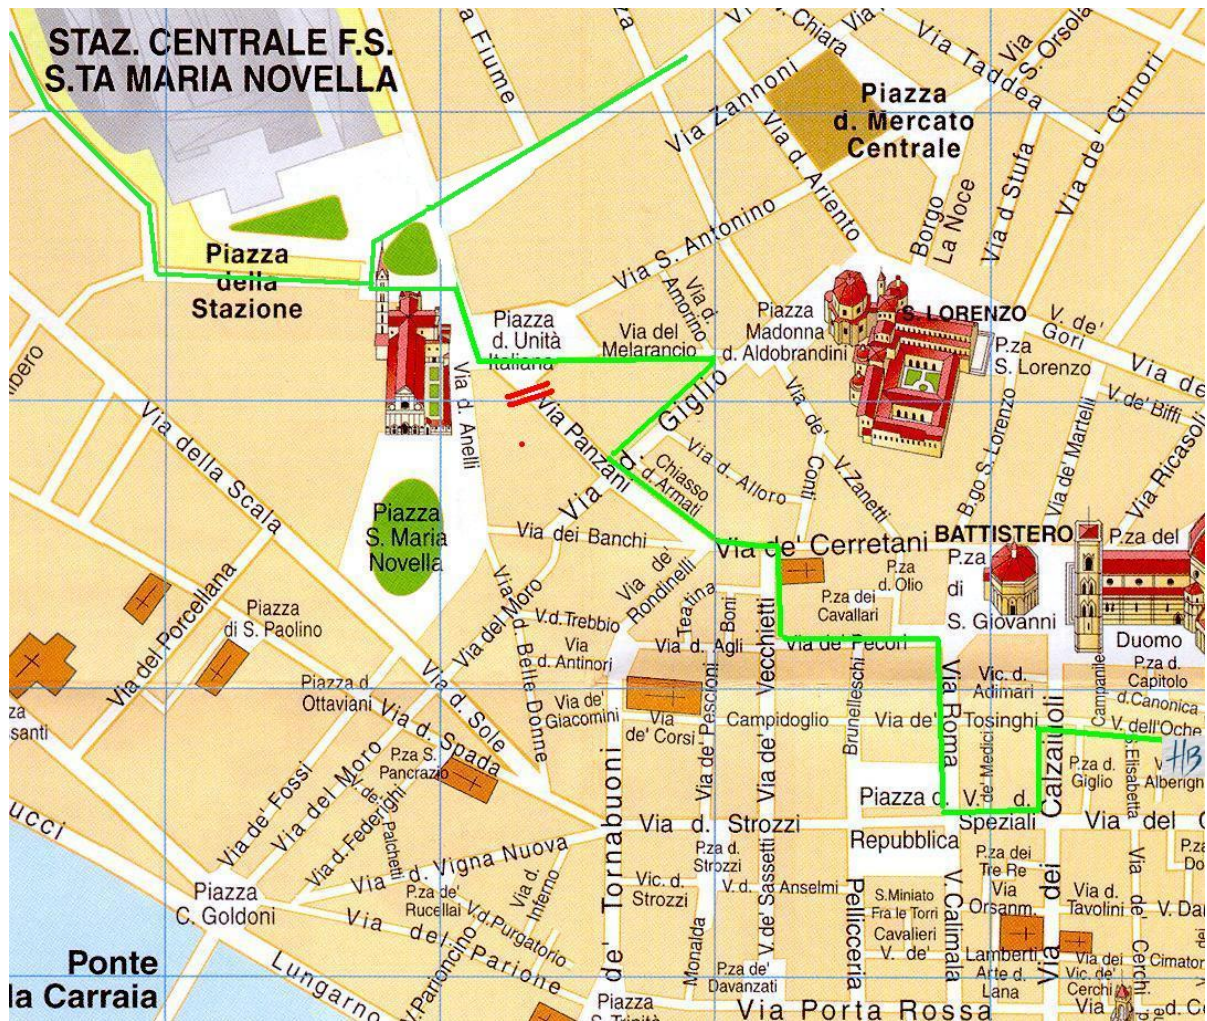

## Arrivare all'Hotel Benivieni in auto dalla stazione centrale

- Girare a sinistra in Piazza dell'Unità Italiana [76m]
- Percorrere Via del Melarancio [131m]
- Girare a sinistra on Piazza di Madonna degli Aldobrandini [31m]
- Girare a destra in Via dei Conti [93m]
- Percorrere Via Ferdinando Zannetti [93m]
- Girare a sinistra on Via dei Cerretani [58m]
- Percorrere Piazza di San Giovanni [65m]
- Girare a destra in Piazza del Duomo [85m]
- Percorrere Via dei Calzaioli [50m]
- Girare a sinistra on Via dell'Oche [85m]
- Siete arrivati in Via dell' Oche 5